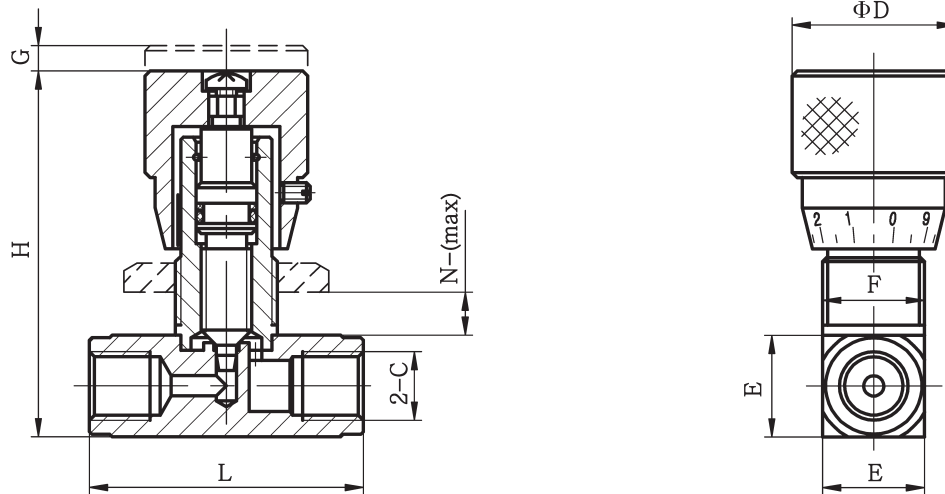

### TVB型節流閥

#### ■ 特性:

- 鋼制本體可耐高壓32-40Mpa
- 經耐壓，防漏測試，效果精良。
- 內部加工精密，流量調節速度為綫性。

### 外形尺寸 Overall Dimension

型号 Model	C	L	H	D	E	F*	G	N
TVB04	G1/4 NPT1/4	54	72	32	20	M20X1	5	7
TVB06	G3/8 NPT3/8	62	80	32	25	M25X1.5	9	7
TVB08	G1/2 NPT1/2	73	92	45	30	M30X1.5	9	9
TVB12	G3/4 NPT3/4	84	100	45	40	M35X1.5	10	11
TVB16	G1 NPT1/2	102	122	45	45	M40X1.5	12	15

### 技术参数 Technical Specifications

型号 Model	TVB04	TVB06	TVB08	TVB12	TVB16
最高压力/Highest.Prussure(MPa)	40	40	40	40	32
最大流量/Max.flow(L/min)	12	30	50	85	150